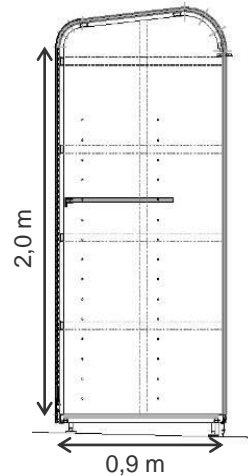

## ● Parades i botigues

- Les parades són armaris de 2,0 x 2,0 x 0,9m que contenen part del producte que es posarà a la venda a una taula que es disposarà en el front en el moment de l'activitat comercial.

Render i secció de les parades

Parades a l'accés de Glòries

- Hi haurà botigues integrades a l'estructura però la major part seran elements prefabricats metàl·lics, de 5,0 x 3,5 x 2,0m ubicats al llarg del passeig.