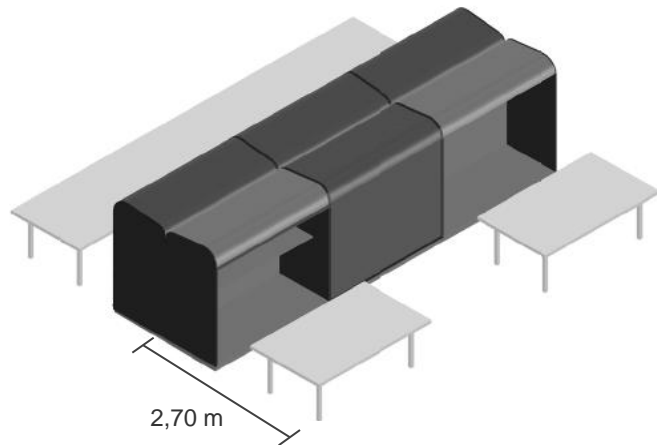

## ● Parades i botigues

- Les parades són armaris de 2,0 x 2,0 x 0,9m que contenen part del producte que es posarà a la venda a una taula que es disposarà en el front en el moment de l'activitat comercial.

Render i secció de les parades

Parades a l'accés de Glòries

- Hi haurà botigues integrades a l'estructura però la major part seran elements prefabricats metàl·lics, de 5,0 x 3,5 x 2,0m ubicats al llarg del passeig.